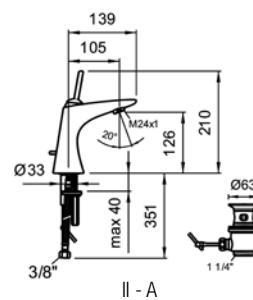

5.01301.100.000

Team 735 621
ST 6151 441

5.01302.100.000

Team 735 622
ST 6151 442