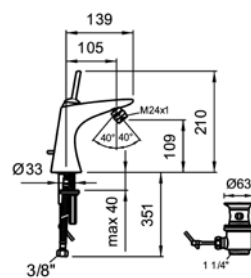

5.01310.100.000

Team 735 631
ST 6151 448