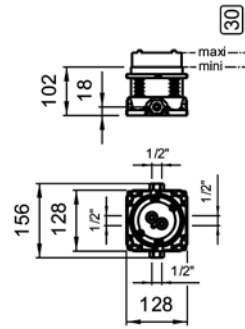

SimiBox
Corps encastrable
raccordement 1/2 GN
1 ou 2 sorties d'eau mélangée
vanne d'arrêt à l'entrée
boîtier en plastique avec man-
chette d'étanchéité et couvercle
de protection
inversion facilitée des entrées et
sorties d'eau mélangée
dispositif de rinçage et
d'essayage prémonté
Livrable dès juin 2009

SimiBox
Unterputz-Einbaukörper
Anschluss 1/2 GN
1 oder 2 Mischwasserabgänge
Vorabspernung
Kunststoffbox mit Dichtman-
schette und Bauschutzkappe
Einfache Umkehrung der
Zuleitungen und Mischwasser-
abgänge
Spül- und Abpressvorrichtung
vormontiert
Lieferbar ab Juni 2009

5.74007.000.000

Aide de montage
dans / devant le mur
2 barres de montage
matériel de fixation

Livrable dès juin 2009

Montagehilfe
in / vor die Wand
2 Montagebügel
Befestigungsmaterial

Lieferbar ab Juni 2009