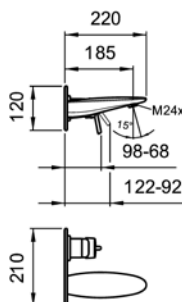

5.01370.100.000