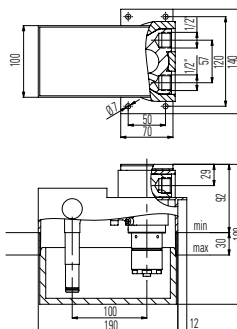

5.74008.000.000

mimo
Goulot mural
saillie = 185 mm

Livable dès juin 2009

mimo
Wandauslauf
Ausladung = 185 mm

Lieferbar ab Juni 2009