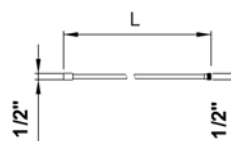

5.01369.100.000

Douchette à main
Comfort Tre
 «selfclean»

Handbrause
Comfort Tre
 «selfclean»

9.60304.100.001

SimiFlex
Flexible synthétique 1/2 - 1/2
 avec effets métalliques et
 raccord tournant
 L = 180 cm

SimiFlex
Schlauch aus Kunststoff
1/2 - 1/2
 mit Metalleffekt und drehbarer
 Verbindung
 L = 180 cm

5.04760.000.000

Team 736 751
 ST 6542 534

Support fixe

Steckhalter

1.05721.100.000

Team 736 771
ST 6543 120