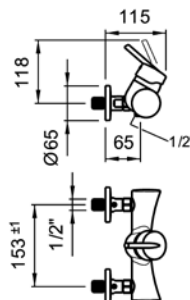

5.01350.100.000

Team 735 605

5.01350.100.010

Team 735 606
ST 6151 422