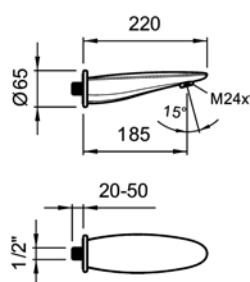

Rohbauset LW-40
 zu UP-Wandmischer
 Temperaturbremse
 Mengenbremse
 Patrone Ecototal

5.74008.000.000

mimo
Goulot mural
 saillie = 185 mm

Livable dès juin 2009

mimo
Wandauslauf
 Ausladung = 185 mm

Lieferbar ab Juni 2009

5.01369.100.000

Douchette à main
Comfort Tre
 «selfclean»

Handbrause
Comfort Tre
 «selfclean»

9.60304.100.001

SimiFlex
Flexible synthétique 1/2 - 1/2
 avec effets métalliques et
 raccord tournant
 L = 180 cm

SimiFlex
Schlauch aus Kunststoff
1/2 - 1/2
 mit Metalleffekt und drehbarer
 Verbindung
 L = 180 cm

5.04760.000.000

Team 736 751
 ST 6542 534

Support fixe

Steckhalter

1.05721.100.000

Team 736 771
ST 6543 120