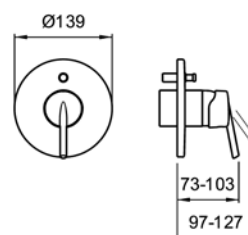

5.01379.100.000

Jeu de rallonge
pour mitigeur de bain encastré
SimiBox

T=25 mm
T=50 mm

Livrable dès juin 2009

Verlängerungsset
für Unterputz-Bademischer
SimiBox

T=25 mm
T=50 mm

Lieferbar ab Juni 2009