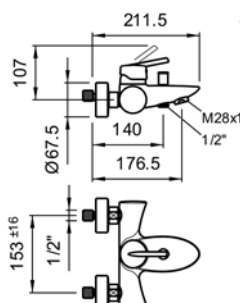

Lieferbar ab Februar 2009

Dito
 ohne Verschraubungen
 ohne Zubehör

Lieferbar ab Februar 2009

5.01360.100.000

Team 735 602

5.01360.100.010

Team 735 603
 ST 6151 402

SimiBox
Corps encastrable
 raccordement 1/2 GN
 1 ou 2 sorties d'eau mélangée
 vanne d'arrêt à l'entrée
 boîtier en plastique avec man-
 chette d'étanchéité et couvercle
 de protection
 inversion facilitée des entrées et
 sorties d'eau mélangée
 dispositif de rinçage et
 d'essayage prémonté
Livrable dès juin 2009