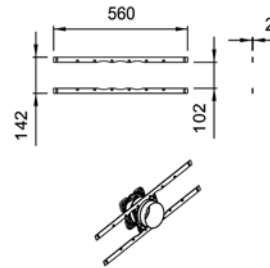

5.29030.941.000

*prix sur demande
Preis auf Anfrage*

mimo
Habillage extérieur pour
mitigeur de douche encastré
SimiBox
1 sortie d'eau mélangée
frein de température et de débit
cartouche Ecototal
1.88008.000.000

Livrable dès juin 2009

mimo
Fertigmontage-Set für
Unterputz-Duschenmischer
SimiBox
1 Mischwasserabgang
Temperatur- und Mengebremse
Patrone Ecototal
1.88008.000.000

Lieferbar ab Juni 2009