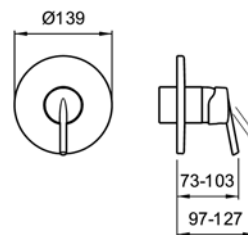

5.01378.100.000